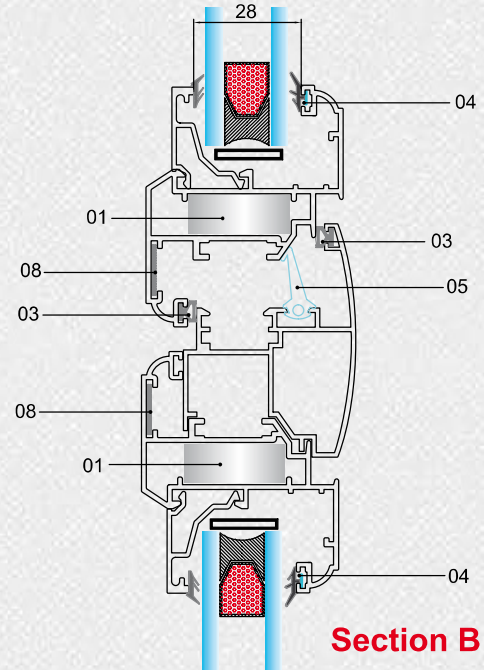

Section B

AH 47 Fixers List

Drawing	1	2	3	4
Profile No.	10338	21029-21030	10229 و یا 21208	20719-20720
Profile Name	AP2743 AP723	PD2743 PD723	AP2706 AP21204	AP21204
Cutting Length (mm)	44.5 26.5	44 25.8	12.4 36.2	35.5
Weight (Kg/m)	3.7824	1.50	2.7984	2.752

آلومینیوم پانچی = AP | پلاستیک دکمه دار = PD | فیکسر تقویت شده با کد قرمز رنگ مشخص شده است.