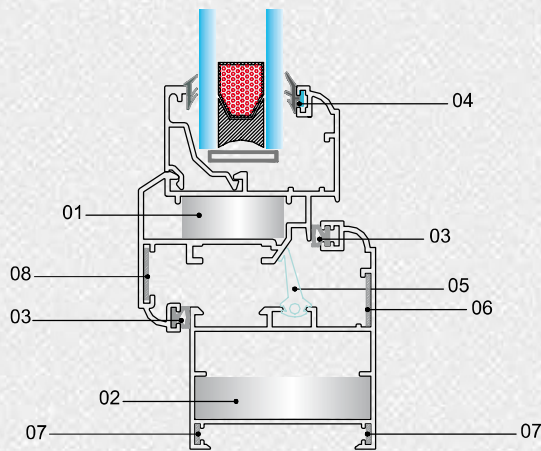

دیتیل یراق آلات پنجره لولایی سری AH 47
Hinged Window fitting of series AH 47 (detail)

Section A

AH 47 Fixers List

Drawing	1	2	3	4
Profile No.	10338	21029-21030	10229 و یا 21208	20719-20720
Profile Name	AP2743 AP723	PD2743 PD723	AP2706 AP21204	AP21204
Cutting Length (mm)	44.5 26.5	44 25.8	12.4 36.2	35.5
Weight (Kg/m)	3.7824	1.50	2.7984	2.752

آلومینیوم پانچی = AP | پلاستیک دکمه دار = PD | فیکسر تقویت شده با کد قرمز رنگ مشخص شده است.