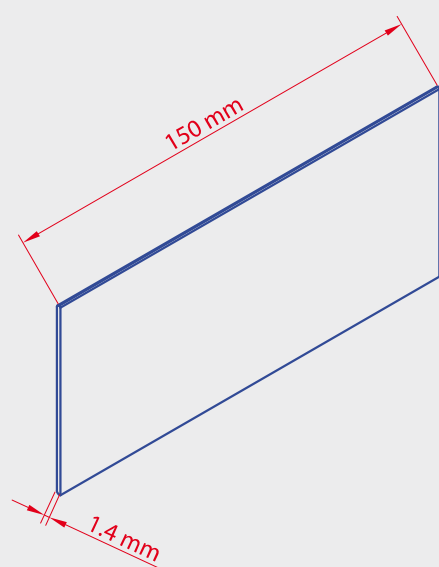

بست فلزی نرده شیشه‌ای

Code: 53138

پیچ 8×20

پیچ نصب بست فلزی

پیچ 11×150

پیچ نصب بر روی سطح

ورق پی وی سی نصب شیشه  
pvc protection sheets  
Code: 53151

پی وی سی مثلثی شکل نصب شیشه  
plastic wedge  
Code: 53152