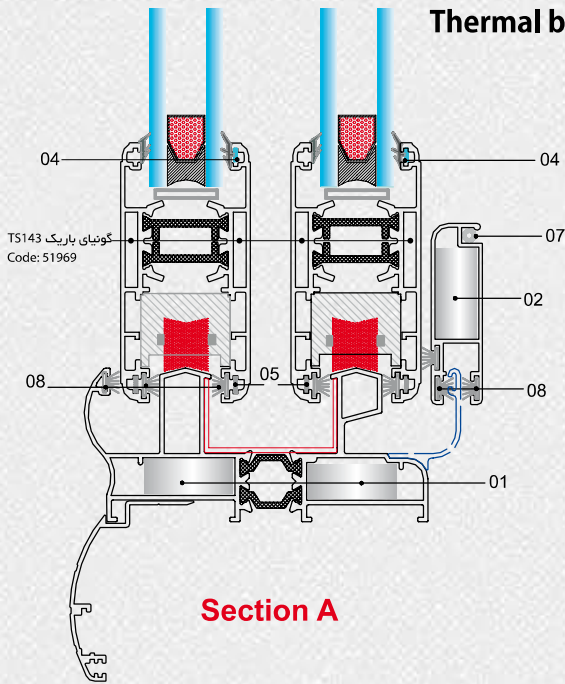

ديتيل يراق آلات پنجره ترمال بريك كشيوي TS 94  
Thermal break sliding window fitting of series TS 94 (detail)

TS 94 Fixers List

Drawing	1	2	3	4	5	6
Profile No.	10338	21029-21030	20660-20661-20662	20021	10229	20445
Profile Name	AP10129 AP2701 AP20851 AP20563 AP3580 AP3581	AD10129 PD20851 PD20563 PD3580 PD3581	PD20659-20659 PD2811-20659 PD 21223-21223	AP2811 AP21223 AP21224	AP2706	AP21076
Cutting Length (mm)	26.5 26.5 26.5	26 26 26	34.3 10.8 10.8	10.2 10.8 10.8	12.4	12.9
Weight (Kg/m)	3.7824	1.50	1.625	3.0878	2.7984	2.676