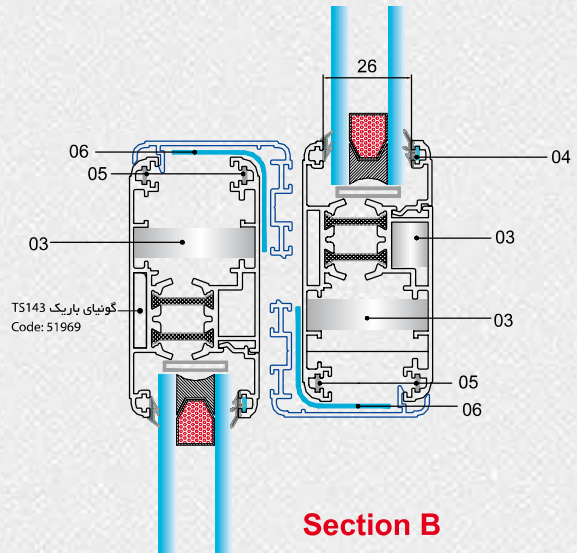

ديتيل يراق آلات پنجره ترمال بريك كشيوي TS 94  
Thermal break sliding window fitting of series TS 94 (detail)

TS 94 Fixers List

Drawing	1	2	3	4	5	6
Profile No.	10338	21029-21030	20660-20661-20662	20021	10229	20445
Profile Name	AP10129 AP2701 AP20851 AP20563 AP3580 AP3581	AD10129 PD20851 PD20563 PD3580 PD3581	PD20659-20659 PD2811-20659 PD 21223-21223	AP2811 AP21223 AP21224	AP2706	AP21076
Cutting Length (mm)	26.5 26.5 26.5	26 26 26	34.3 10.8 10.8	10.2 10.8 10.8	12.4	12.9
Weight (Kg/m)	3.7824	1.50	1.625	3.0878	2.7984	2.676