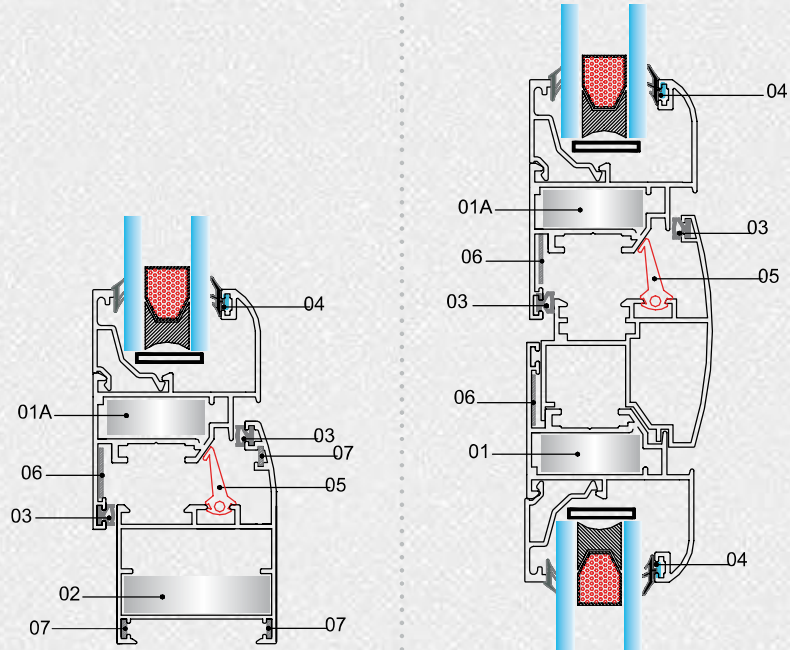

دیتیل یراق آلات در و پنجره لولائی سری AH42  
Hinged Door & window fitting of series AH 42 (detail)

Section A

Section C

Section B

AH 42 Fixers List

Drawing	1	2	3	4	5	6
						
Profile No.	10338	21029-21030	20256 و یا 20902	20607-20608	10229 و یا 21208	20445
Profile Name	AP20743 AP20744 AP20757	PD20743 PD20744 PD20757	AP20745	PD20745	Ap2706	AP 21076
Cutting Length (mm)	39.2 27.5 29.7	38 26 28.7	27.5	26	12.4	12.9
Weight (Kg/m)	3.7824	1.50	3.479	3.60	2.7984	2.676