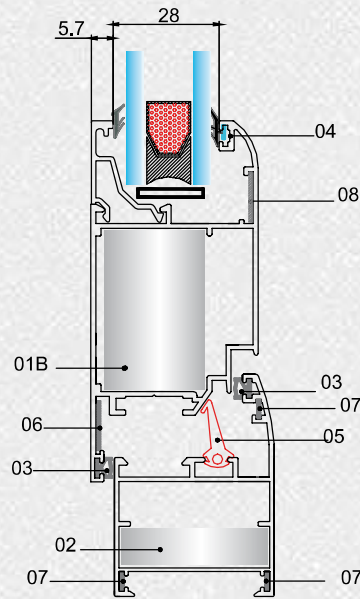

دیتیل یراق آلات در و پنجره لولائی سری AH42  
Hinged Door & window fitting of series AH 42 (detail)

Section A

Section C

Section B

AH 42 Fixers List

Drawing	1	2	3	4	5	6
						
Profile No.	10338	21029-21030	20256 و یا 20902	20607-20608	10229 و یا 21208	20445
Profile Name	AP20743 AP20744 AP20757	PD20743 PD20744 PD20757	AP20745	PD20745	Ap2706	AP 21076
Cutting Length (mm)	39.2 27.5 29.7	38 26 28.7	27.5	26	12.4	12.9
Weight (Kg/m)	3.7824	1.50	3.479	3.60	2.7984	2.676