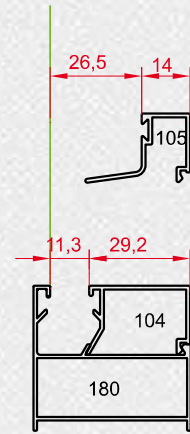

دیتیل یراق آلات درب آلدوکس سنگین AH45H طرح ترکیه
Heavy Door aldoks fitting of series AH 45H Turkey plans (detail)