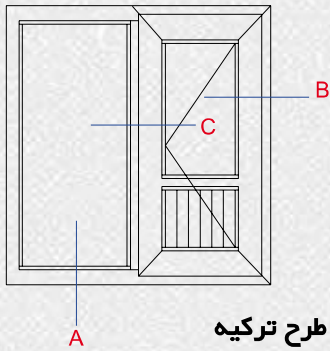

دیتیل یراق آلات درب آلدوکس سنگین AH45H طرح ترکیه
Heavy Door aldoks fitting of series AH 45H Turkey plans (detail)