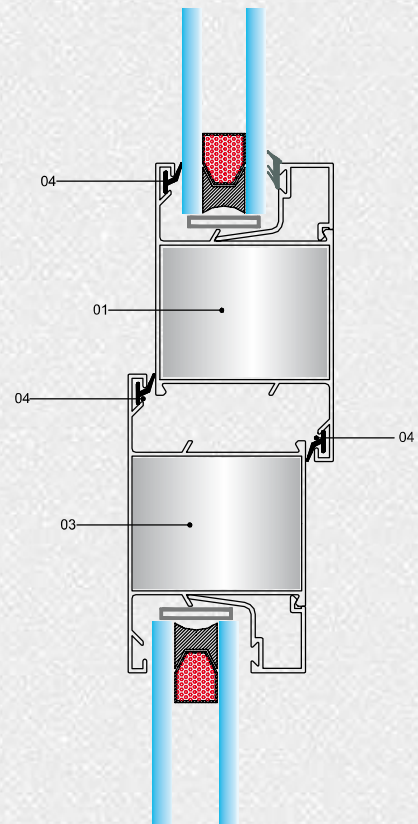

PD = پلاستیک دکمه دار | AP = آلومینیوم پانچی

دیتیل یراق آلات درب آلدوکس سنگین AH45H طرح ترکیه  
Heavy Door aldoks fitting of series AH 45H Turkey plans (detail)

Section A

Section B

Section C

جدول یراق آلات درب آلدوکس سنگین AH45H طرح ترکیه  
Heavy aldoks Door fitting of series AH 45H Turkey plans (table)

Code کد	Details	جزئیات	Explanation	شرح	Row
AP183	punch Aluminium fixer	فیکسر آلومینیومی پانچی	frame fixer	فیکسر فریم	1
PD183	Plastic Button-down Fixer	فیکسر زیر دگمه پلاستیک			
PD181	Plastic Button-down Fixer	فیکسر زیر دگمه پلاستیک	vent fixer	فیکسر لنگه	2
AP181	punch Aluminium fixer	فیکسر آلومینیومی پانچی			
AP225	punch Aluminium fixer	فیکسر آلومینیومی پانچی	Tripetalous fixer	فیکسر سپری	3
MOA	Rubber around the frame and vent	لاستیک دور فریم و لنگه	sealing rubber	لاستیک آببندی	4
MOS	Rubber around the aldoks glass	لاستیک دور شیشه آلدوکس			
MON	Mounting Rubber back of the aldoks glass	لاستیک نصب شیشه آلدوکس	Mounting Rubber back of the double glass	لاستیک نصب شیشه	*
AK102	Two-piece Hing	لولای دو تکه			
AK103	doors hing	لولای درب	Aldoks hinge	لولای آلدوکس	*
AK100	Three-piece Hing	لولای سه تکه			
XS500T	single-tap handle	دستگیره تک زبانه			
PIM	new average strap pim	پیم تسمه متوسط جدید و پیم کوتاه	window opening in a front lock form	باز شو پنجره به صورت قفل از روبرو	*
AKP151	aldoks window front lock	جلوقفل پلاستیکی آلدوکس			
155U	wc-mode door lock	قفل درب سرویس غلطکی			
AKD151	wc-mode door front lock	جلوقفل درب سرویس غلطکی			
X802	aldoks door pelastic handle	دستگیره درب آلدوکس پلاستیکی	aldoks door opening	باز شو درب آلدوکس	*
X702	wc-mode door Aluminium handle	دستگیره درب سرویس آلدوکس آلومینیومی			
	mounting hole caps	درپوش سوراخ نصب	mounting hole caps	درپوش سوراخ نصب	*
PS48	mounting screw 4.8x50	پیچ نصب 4.8x50	mounting screw	پیچ نصب	*
EU2214	short purl (window)	سرمه کوتاه آلدوکس (پنجره)	opening double vent doors	سرمه پنجره و درب دولنگه	*
EU2220	hight purl (Door)	سرمه بلند آلدوکس (درب)		باز شو	*