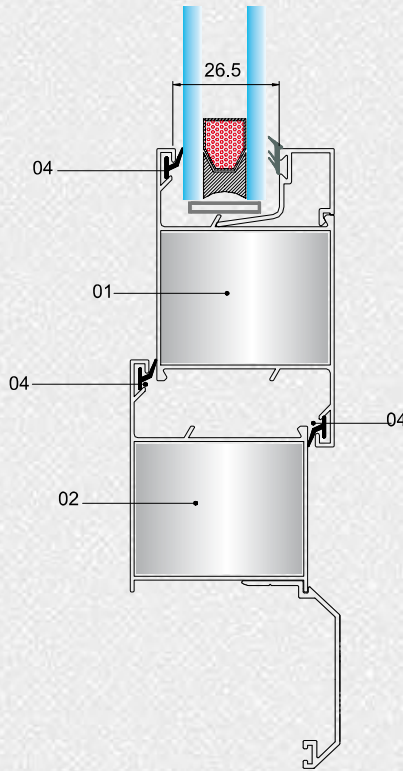

AH 45H Turkey Fixers List

Drawing	1	2	3
Profile No.	20079-20080	20444	225
Profile Name	PD183 PD181	AP183 AP181	فیکسر سپری Fixer Tripetalous
Cutting Length (mm)	42 42 right & left	43.1 43.1	43
Weight (Kg/m)	3.338	2.1942	0.673

PD = پلاستیک دکمه دار | AP = آلومینیوم پانچی

دیتیل یراق آلات درب آلدوکس سنگین AH45H طرح ترکیه  
Heavy Door aldoks fitting of series AH 45H Turkey plans (detail)

Section A

Section B

Section C

جدول یراق آلات درب آلدوکس سنگین AH45H طرح ترکیه  
Heavy aldoks Door fitting of series AH 45H Turkey plans (table)