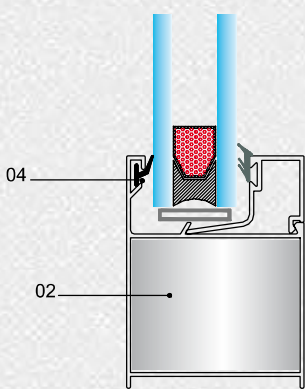

دیتیل یراق آلات درب آلدوکس سنگین AH45H طرح ترکیه
Heavy Door aldoks fitting of series AH 45H Turkey plans (detail)

Section A