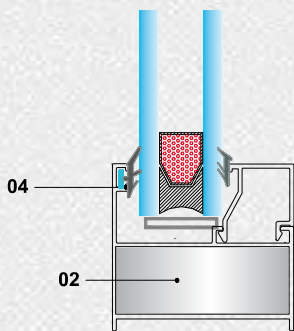

دیتیل یراق آلات پنجره آلدوکس سبک طرح ایران AH45L
Lightweight window aldoks fitting of series AH 45L Iran plans (detail)

Section A