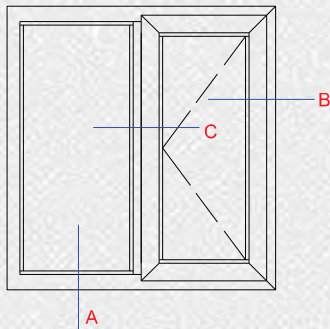

دیتیل یراق آلات پنجره آلدوکس سبک طرح ایران AH45L
Lightweight window aldoks fitting of series AH 45L Iran plans (detail)