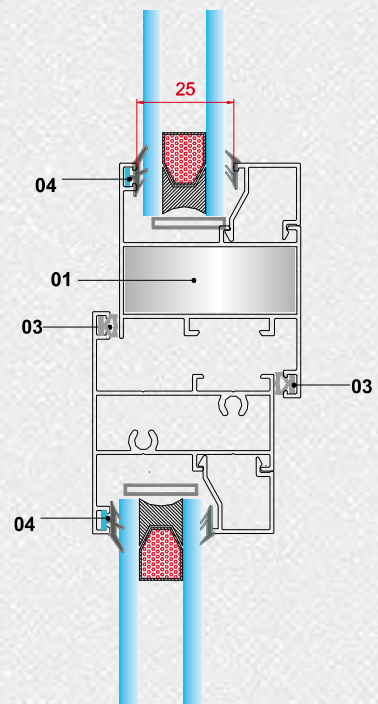

پلاستیک دکمه دار = PD | آلومینیوم پانچی = AP

دیتیل یراق آلات پنجره آلدوکس سبک طرح ایران AH45L
Lightweight window aldoks fitting of series AH 45L Iran plans (detail)

Section A

Section B

Section C

جدول یراق آلات پنجره آلدوکس سبک AH45L طرح ایران
Lightweight window aldoks fitting of series AH 45L Iran plans (table)