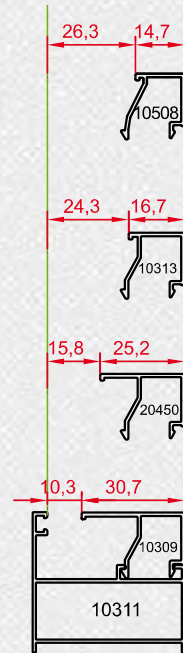

دیتیل یراق آلات پنجره آلدوکس سبک طرح ایران AH45L
Lightweight window aldoks fitting of series AH 45L Iran plans (detail)