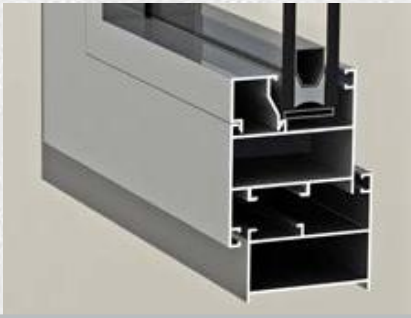

دیتیل یراق آلات پنجره آلدوکس سبک طرح ایران AH45L
Lightweight window aldoks fitting of series AH 45L Iran plans (detail)