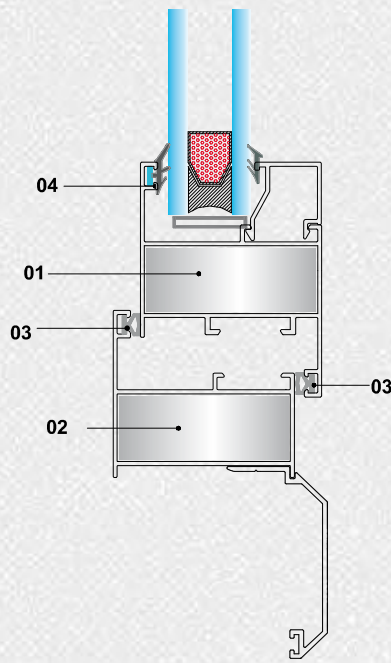

دیتیل یراق آلات پنجره آلدوکس سبک طرح ایران AH45L
Lightweight window aldoks fitting of series AH 45L Iran plans (detail)

Section B