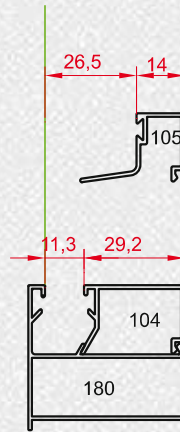

دیتیل یراق آلات پنجره آلدوکس سبک AH45L طرح ترکیه
Lightweight window aldoks fitting of series AH 45L Turkey plans (Detail)