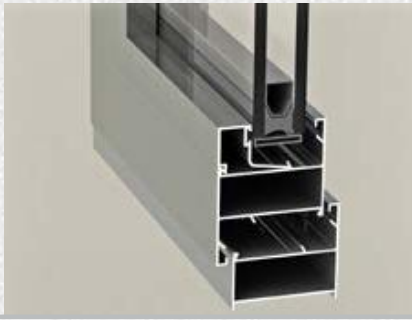

دیتیل یراق آلات پنجره آلدوکس سبک AH45L طرح ترکیه
Lightweight window aldoks fitting of series AH 45L Turkey plans (Detail)