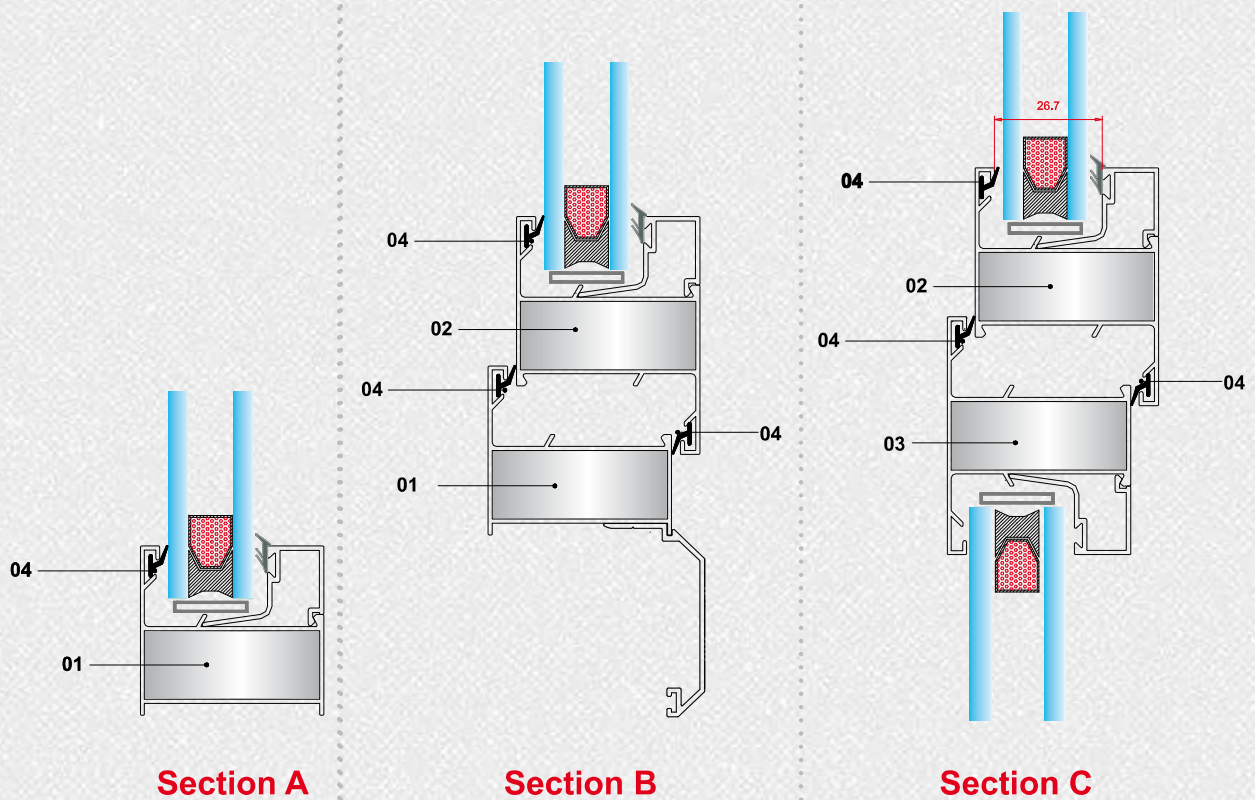

AH 45L Turkey Fixers List

Drawing	1	2	3
Profile No.	20081-20082	20445	10153
Profile Name	PD178 PD180	AP178 AP180	فیکسر سه پری Tripetalous Fixer
Cutting Length (mm)	42 right & left 42	چپ و راست 43.1 43.1	43
Weight (Kg/m)	1.81	2.6765	0.608

PD = پلاستیک دکمه دار | AP = آلومینیوم پانچی

تولیدکننده پروفیل آلومینیوم

110

دیتیل یراق آلات پنجره آلدوکس سبک AH45L طرح ترکیه
Lightweight window aldoks fitting of series AH 45L Turkey plans (Detail)

جدول یراق آلات پنجره آلدوکس سبک AH45L طرح ترکیه
Lightweight window aldoks fitting of series AH 45L Turkey plans (table)

کد UK Code	Details	جزئیات	Explanation	شرح	Row
AP180	punch Aluminium fixer	فیکسر آلومینیومی پانچی	frame fixer	فیکسر فریم	1
PD180	Plastic Button-down Fixer	فیکسر زیر دکمه پلاستیک			
AP178	punch Aluminium fixer	فیکسر آلومینیومی پانچی	vent fixer	فیکسر لنگه	2
PD178	Plastic Button-down Fixer(right&left)	فیکسر زیر دکمه پلاستیک			
AP10153	punch Aluminium fixer	فیکسر آلومینیومی پانچی	Tripetalous fixer	فیکسر سپری	3
MOA	Rubber around the frame and vent	لاستیک دور فریم و لنگه	sealing rubber	لاستیک آببندی	4
MOS	Rubber around the glass	لاستیک دور شیشه آلدوکس			
MOB					
MON	Mounting Rubber back of the double glass	لاستیک نصب شیشه آلدوکس	Mounting Rubber back of the double glass	لاستیک نصب شیشه	*
AK102	Two-piece Hing	لولای دوتکه	Aldiks hinge	لولای آلدوکس	*
AK100	Three-piece Hing	لولای سه تکه			
XS500T	single-tap handle	دستگیره تک زبانه	window opening in a front lock form	باز شو پنجره به صورت قفل از روبرو	*
PIM	new average strap pim	پیم تسمه متوسط جدید			
AKP151	aldoks window front lock	جلوقفل پلاستیکی آلدوکس			
	mounting hole caps	درپوش سوراخ نصب	mounting hole caps	درپوش سوراخ نصب	*
PS48	mounting screw 4.8x50	پیچ نصب ۴،۸x۵۰	mounting screw	پیچ نصب	*
EU2214	short purl	سر مه کوتاه آلدوکس	opening double vent windows	پنجره دولنگه باز شو	*