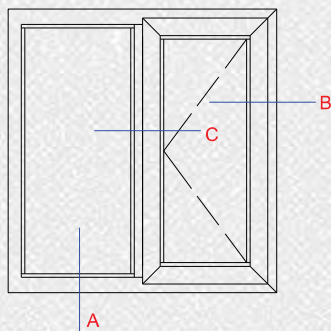

دیتیل یراق آلات پنجره آلدوکس سبک AH45L طرح ترکیه
Lightweight window aldoks fitting of series AH 45L Turkey plans (Detail)