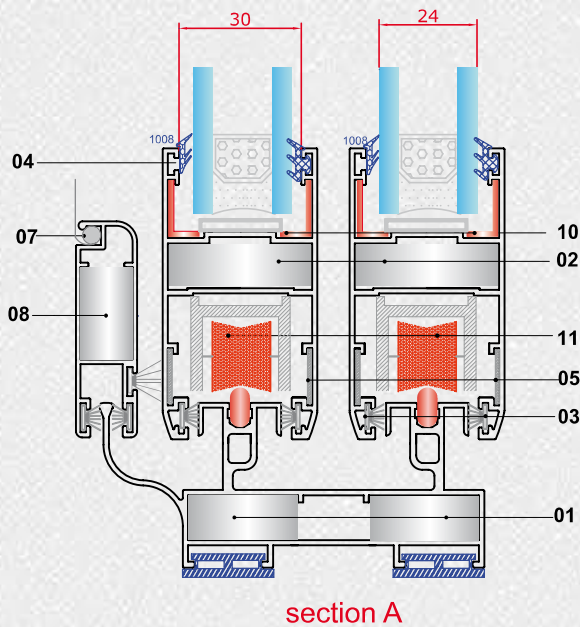

دیتیل لیست یراق آلات پنجره کشویی AS 74
Sliding window fitting of series AS 74 (detail)

section A