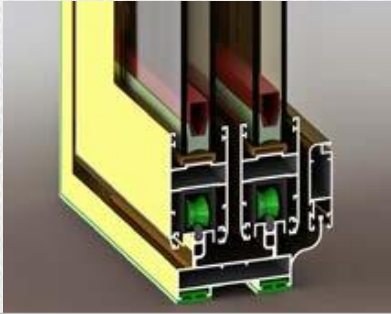

### AS 74 Section List

Drawing	17	18	19	20
Profile Name	لنگه توری Grid vent	دستگیره لنگه توری Grid handle	درپوش وسط باز شو سه لنگه Caps for three vent central opening	لنگه توری Grid vent
Code	2706	21014	21049	21076
Weight (Kg/m)	0.502	0.445	0.439	0.634
Drawing	21	22	23	
Profile Name	پروفیل روکوب Suppressed the binding	پروفیل روکوب ۵۲ Suppressed the bilding	پروفیل روکوب ۴۲ Suppressed the bilding	
Code	10319	10465	10464	
Weight (Kg/m)	0.421	0.398	0.361	

### AS 74 Fixers List

Drawing	1	2	3	4
Profile No.	10338	21029-21030	10229	20445
Profile Name	AP21048 AP21052 AP21057 AP21053	PD21048 PD21052 PD21057 PD21053 PD21051	AP2706	AP21076
Cutting Length (mm)	26.5 26.5 26.5 34	26 26 26 33.5 33.5	10	12.9
Weight (Kg/m)	3.782	1.50	2.798	2.676