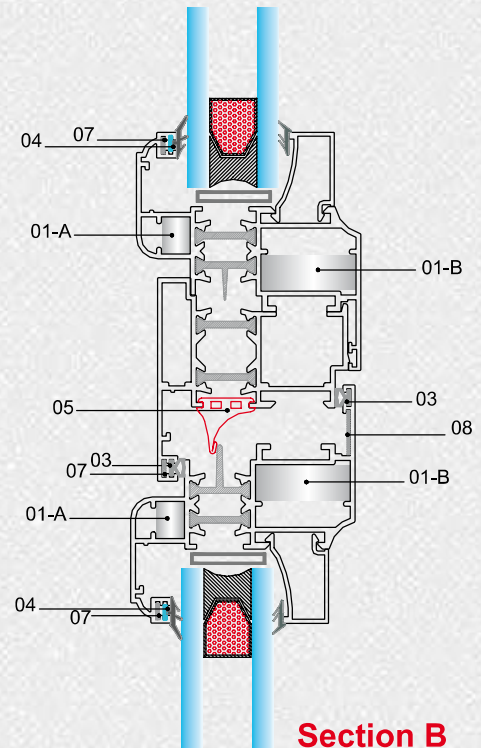

### TH 75L Section List

Drawing	18	19	20	21	22
Profile Name	پروفیل آبچکان Water dropper Profiles	زهوار جهت ورق دو جداره Rickety for double sheet	زهوار دو جداره Double Rickety	زهوار دو جداره Double Rickety	زهوار دو جداره Rickity double
Code	10147	10317	10206	791	793
Weight (Kg/m)	0.2682	0.265	0.2936	0.306	0.2607
Drawing	23	24	25	26	
Profile Name	زهوار لنگه Rickety for vent	زهوار لنگه Rickety for vent	زهوار لنگه Rickety for vent	زهوار لنگه Rickety for vent	
Code	770	772	20976	20795	
Weight (Kg/m)	0.287	0.234	0.186	0.305	

### TH 75L Fixers List

Drawing	1	2	3	4	5
Profile No.	10338	21029-21030	10482 لقمه پروفیل سپری	20445	20081-20082
Profile Name	AP10100 AP10101 AP10105 AP10106 AP20765	PD10100 PD10106	AP10101	AP20766 AP21076	PD20766
Cutting Length (mm)	30.5 19.7 8.5 27.6 14.2	29.7 چپ و راست 27.2	10.6	27.8 12.9	چپ و راست 27
Weight (Kg/m)	3.7824	1.50	0.680	2.6765	1.81
Drawing	6	7			
Profile No.	20021	20718-20717			
Profile Name	AP20784	PD20784			
Cutting Length (mm)	55.8	55			
Weight (Kg/m)	3.0878	1.722			

PD = پلاستیک دکمه دار | AP = آلومینیوم پانچی

دیتیل یراق آلات پنجره لولایی ترمال بریک سری TH 75L  
Thermal break hinged window fittings of series TH 75L (detail)

Section A (New)

Section B

جدول یراق آلات پنجره لولایی ترمال بریک سری TH 75L  
Thermal break hinged window fittings of series TH 75L (table)