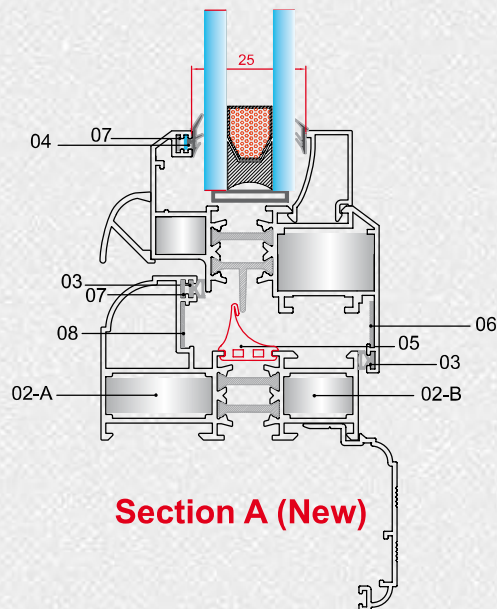

Section A (New)