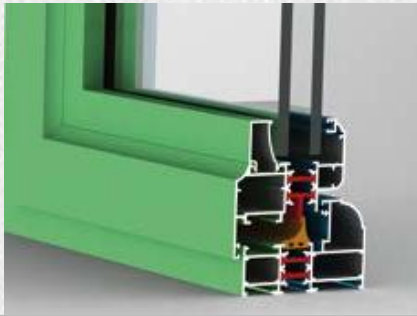

دیتیل یراق آلات پنجره لولایی ترمال بریک سری TH 75L
Thermal break hinged window fittings of series TH 75L (detail)